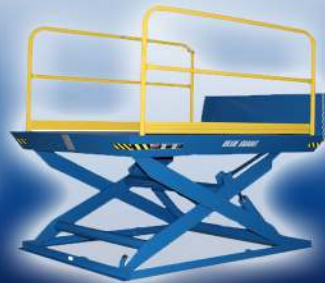

Depuis 1971

Équipement **MCF** Inc.

VENTES - SERVICE - PIÈCES - INSTALLATIONS